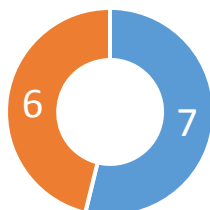

Интеграција у Републици Србији

Комесаријат за
избеглице и миграције
Републике Србије

Од 2008. године

178

особа је добило
азил у Србији

■ Супсидијарна заштита ■ Уточиште

Период јануар-јун 2020:

Одобрена заштита

3

НОВИХ ЛИЦА СЕ
ПРИЈАВИЛАО ЗА ПРОГРАМ
ПОМОЋИ ЗА СМЕШТАЈ

27

ОСОБА ЈЕ БИЛО
ОБУХВАЋЕНО ПРОГРАМОМ
ПОМОЋИ ЗА СМЕШТАЈ

Полна структура

■ Мушкарци
■ Жене

22

ЛИЦА ЈЕ ПОХАЂАЛО ЧАСОВЕ
СРПСКОГ ЈЕЗИКА