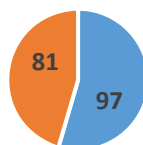

Интеграција у Републици Србији

Комесаријат за
избеглице и миграције
Републике Србије

Од 2008. године

178

особа је добило
азил у Србији

■ Супсидијарна заштита ■ Уточиште

Период јануар-јун 2020:

Одобрена заштита

3

НОВИХ ЛИЦА СЕ
ПРИЈАВИЛАО ЗА ПРОГРАМ
ПОМОЋИ ЗА СМЕШТАЈ

27

ОСОБА ЈЕ БИЛО
ОБУХВАЋЕНО ПРОГРАМОМ
ПОМОЋИ ЗА СМЕШТАЈ

Полна структура

■ Мушкарци
■ Жене

22

ЛИЦА ЈЕ ПОХАЂАЛО ЧАСОВЕ
СРПСКОГ ЈЕЗИКА